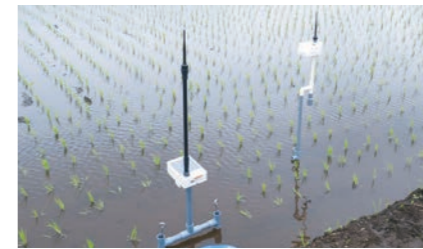

DXが地域を 変える!

未来を創る
farmoの
テクノロジー

田んぼへ行かずに
その場で水管理!

スマート農業

農業DXで
生産性・品質向上

災害の時、
現場に行かずに
水位がわかる!

環境DX

環境データを見える化し、
農業防災に活用

LPWAネットワークの整備で
IoTを活用した
次世代のDXに対応

farmoがサポートします!

farmoが提供するIoTソリューション一覧

IoT製品の提供

ハウスファーモ **スマート農業**

ハウス内の環境データがスマホで確認できる
ようになるため、作物の品質向上・収量増
大が可能になる人気製品です。

水田ファーモ **スマート農業**

いつでもどこでも田んぼの水位がわかるの
で速くや見回りにくい田んぼなど、大変
だった水管理の負担を軽減できます。

気象センサー **データ活用**

気温、湿度、風速、降雨量、気圧など7項目
のデータを測定し、圃場環境の把握や気象
情報の分析、防災対策に活用できます。

環境データを見える化

farmo Studio

環境DX

気象データやため池、水路の水位をクラウド上で見える化
し、圃場の気候管理や河川の防災管理に役立ちます。

クラウド一括管理

farmo CLOUD

クラウドサービス

サービスを一括管理できるIoTプラットフォームです。営農
管理やデータ分析など課題に合わせた管理が可能です。

LPWA通信インフラの活用

farmo Antena

1つの基地局で約半径3kmをカバーし、ファーモのIoT製品が利用できる通信インフラです。現在
エリアを拡大しており、2024年には全国ほとんどの農地で利用できるよう整備を進めています。

IoTインフラ作り

データを活用した サービス開発