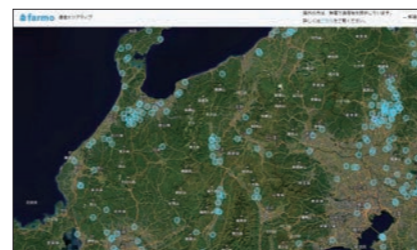

気象センサー **データ活用**

気温、湿度、風速、降雨量、気圧など7項目
のデータを測定し、圃場環境の把握や気象
情報の分析、防災対策に活用できます。

環境データを見える化

farmo Studio

環境DX

気象データやため池、水路の水位をクラウド上で見える化
し、圃場の気候管理や河川の防災管理に役立ちます。

クラウド一括管理

farmo CLOUD

クラウドサービス

サービスを一括管理できるIoTプラットフォームです。営農
管理やデータ分析など課題に合わせた管理が可能です。

LPWA通信インフラの活用

farmo Antena

1つの基地局で約半径3kmをカバーし、ファーモのIoT製品が利用できる通信インフラです。現在
エリアを拡大しており、2024年には全国ほとんどの農地で利用できるよう整備を進めています。

IoTインフラ作り

データを活用した サービス開発